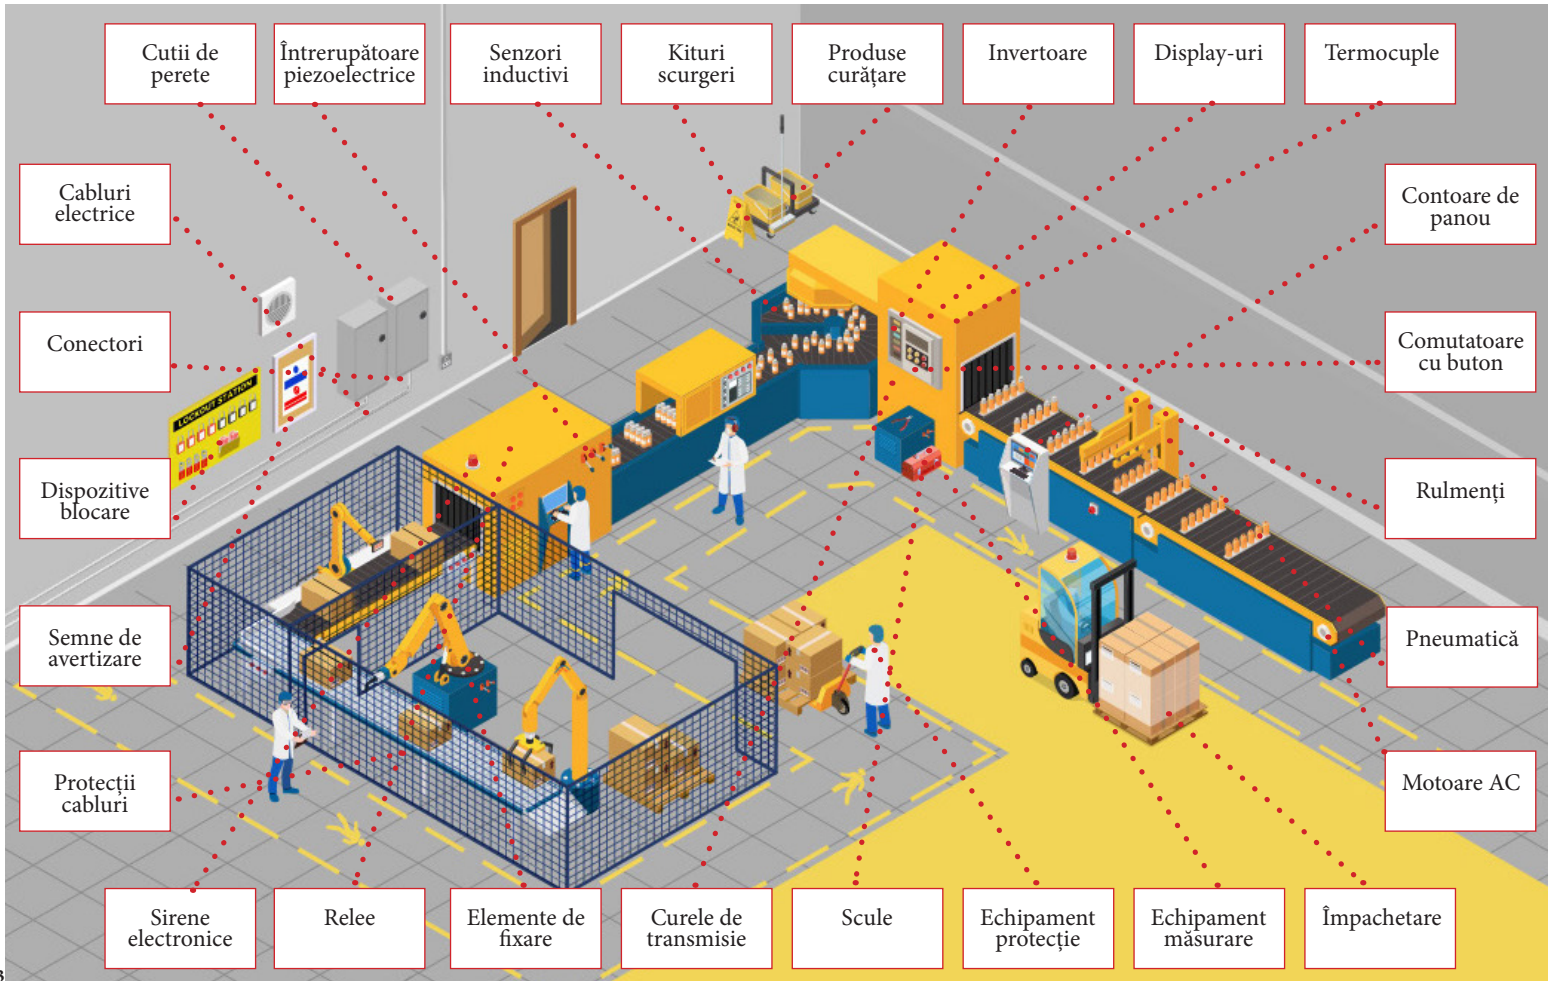

RS PRO - Un brand cheie pentru Industria Alimentară

ro.rsdelivers.com

**Ales de specialiștii
din întreaga lume.**

RS COMPONENTS este unul dintre cei mai mari furnizori de componente electrice și electronice, produse de mentenanță și automatizări. Prezent pe piață de peste 80 de ani a reușit să dezvolte o rețea la nivel global ce cuprinde o prezență în 32 de țări. În 2016 și-a completat portofoliul de produse cu brand-ul propriu RS PRO, care cuprinde 65.000 de componente realizate special în funcție de nevoile clienților.

În România **Aurocon COMPEC** este singurul distribuitor autorizat.

CALITATE

Toate produsele RS PRO sunt conforme cu standardele internaționale în vigoare. Conformitatea este dovedită prin Sigiliul de Aprobare RS PRO care este acordat numai după un proces riguros de testare a calității.

VALOARE

RS PRO este brandul creat după nevoile și cerințele inginerilor din întreaga lume. Acesta îți oferă diversitate, calitate, performanță, și cel mai bun raport calitate-preț. Toate susținute de garanția de până la 3 ani.

DIVERSITATE

Peste 65.000 de produse RS PRO sunt acum disponibile pe ro.rsdelivers.com. Printre categoriile principale se regăsesc: electrice, electronice, produse de automatizare, aparate de testare și măsurare, scule.