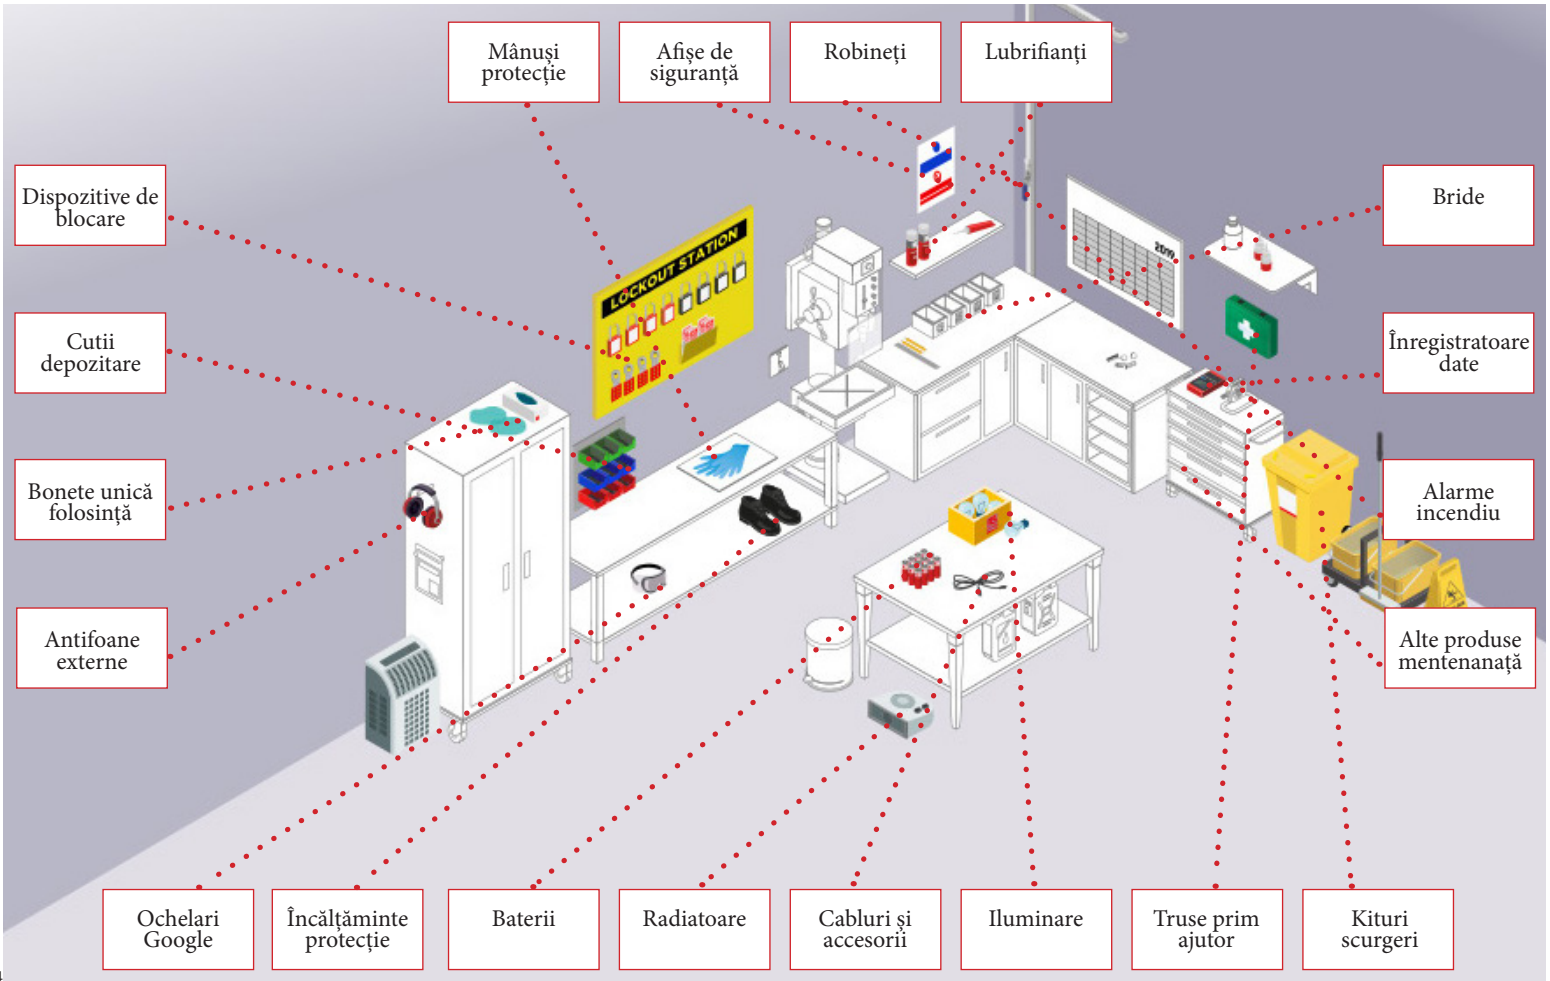

VALOARE

RS PRO este brandul creat după nevoile și cerințele inginerilor din întreaga lume. Acesta îți oferă diversitate, calitate, performanță, și cel mai bun raport calitate-preț. Toate susținute de garanția de până la 3 ani.

DIVERSITATE

Peste 65.000 de produse RS PRO sunt acum disponibile pe ro.rsdelivers.com. Printre categoriile principale se regăsesc: electrice, electronice, produse de automatizare, aparate de testare și măsurare, scule.