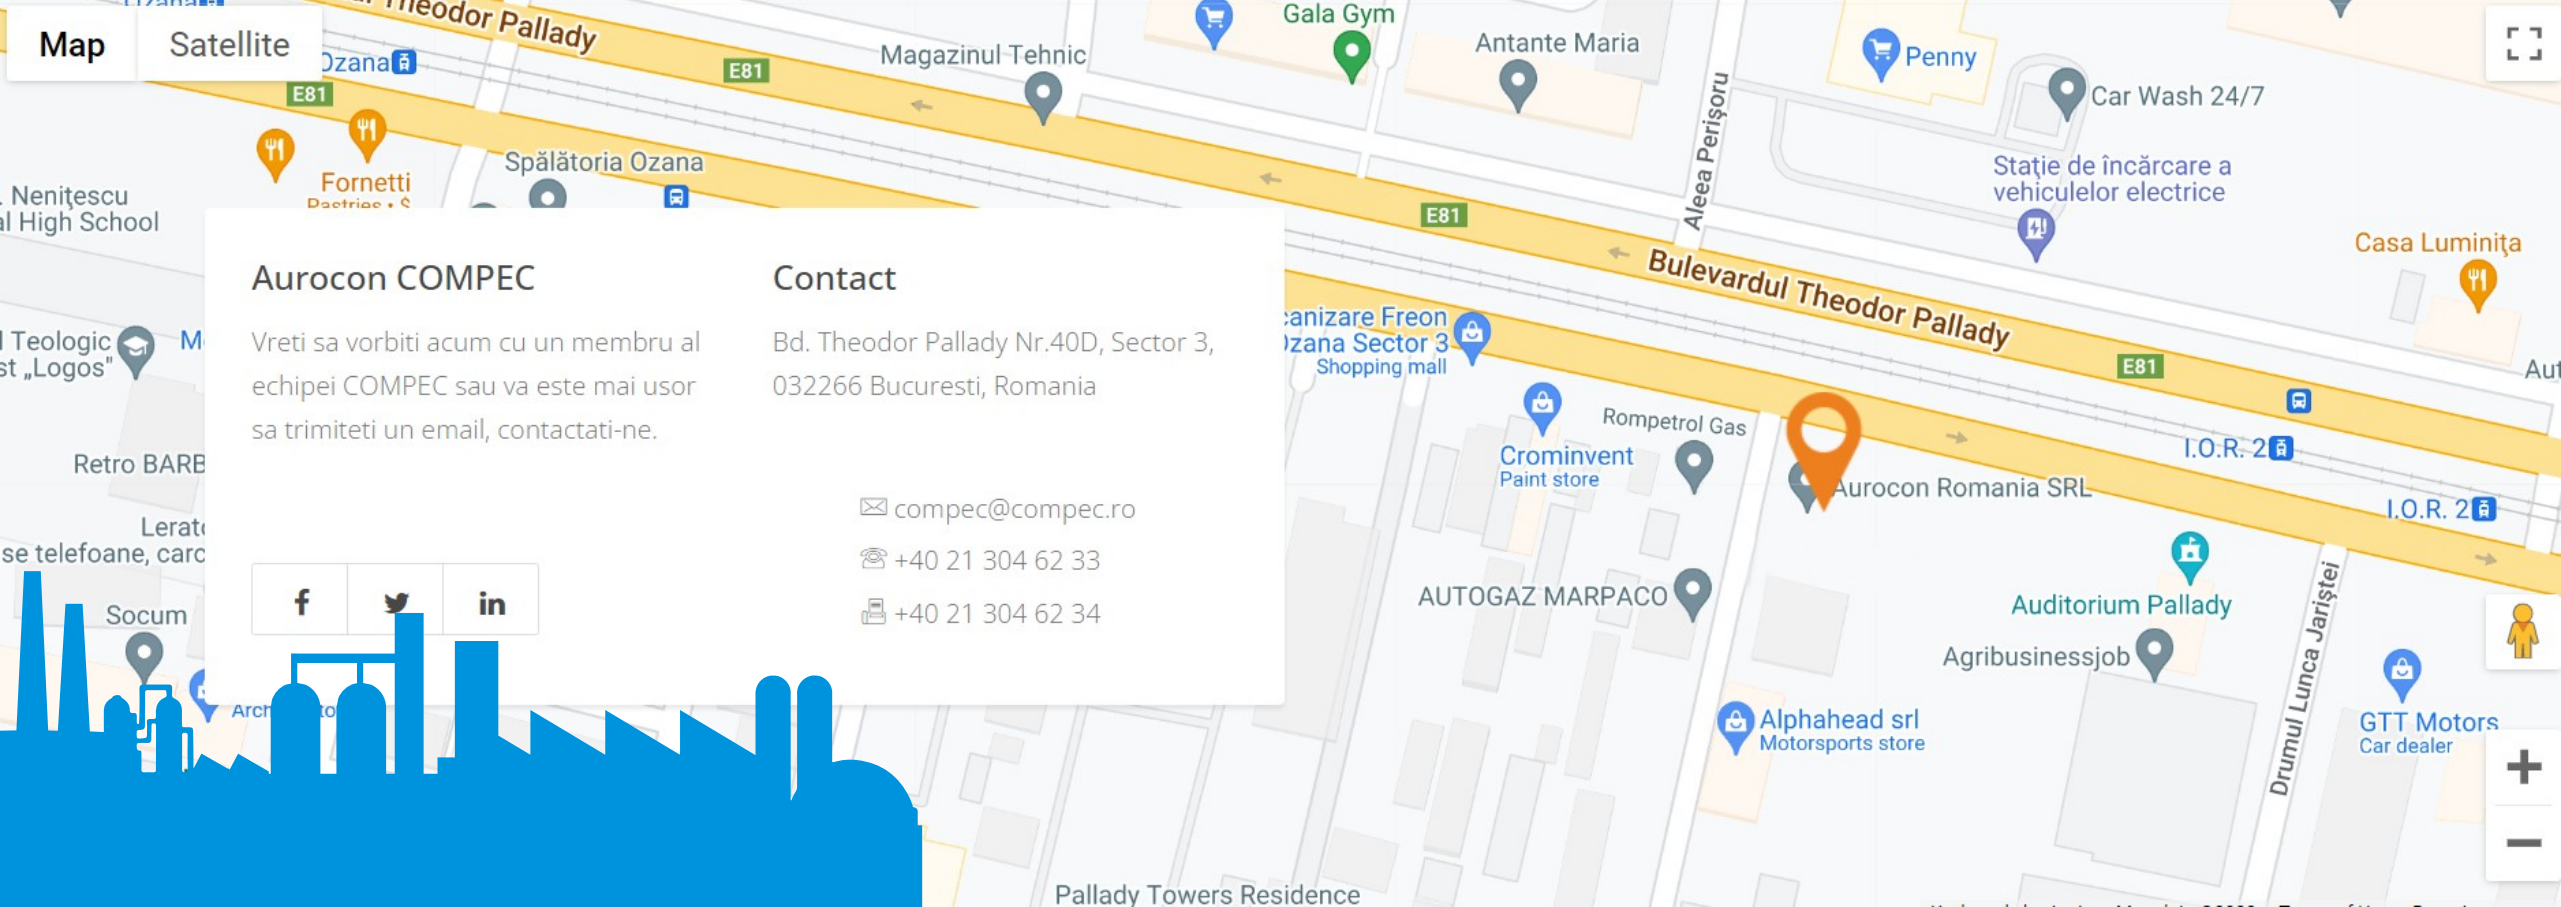

**mii de produse...
...milioane de soluții**

Suntem certificați pentru standardele ISO

Protejăm mediul împreună cu:

- ANPM
- Environ
- Mediu – Best
- Recolamp
- SNRB

În România, Aurocon COMPEC este distribuitor autorizat RS de peste 25 de ani!