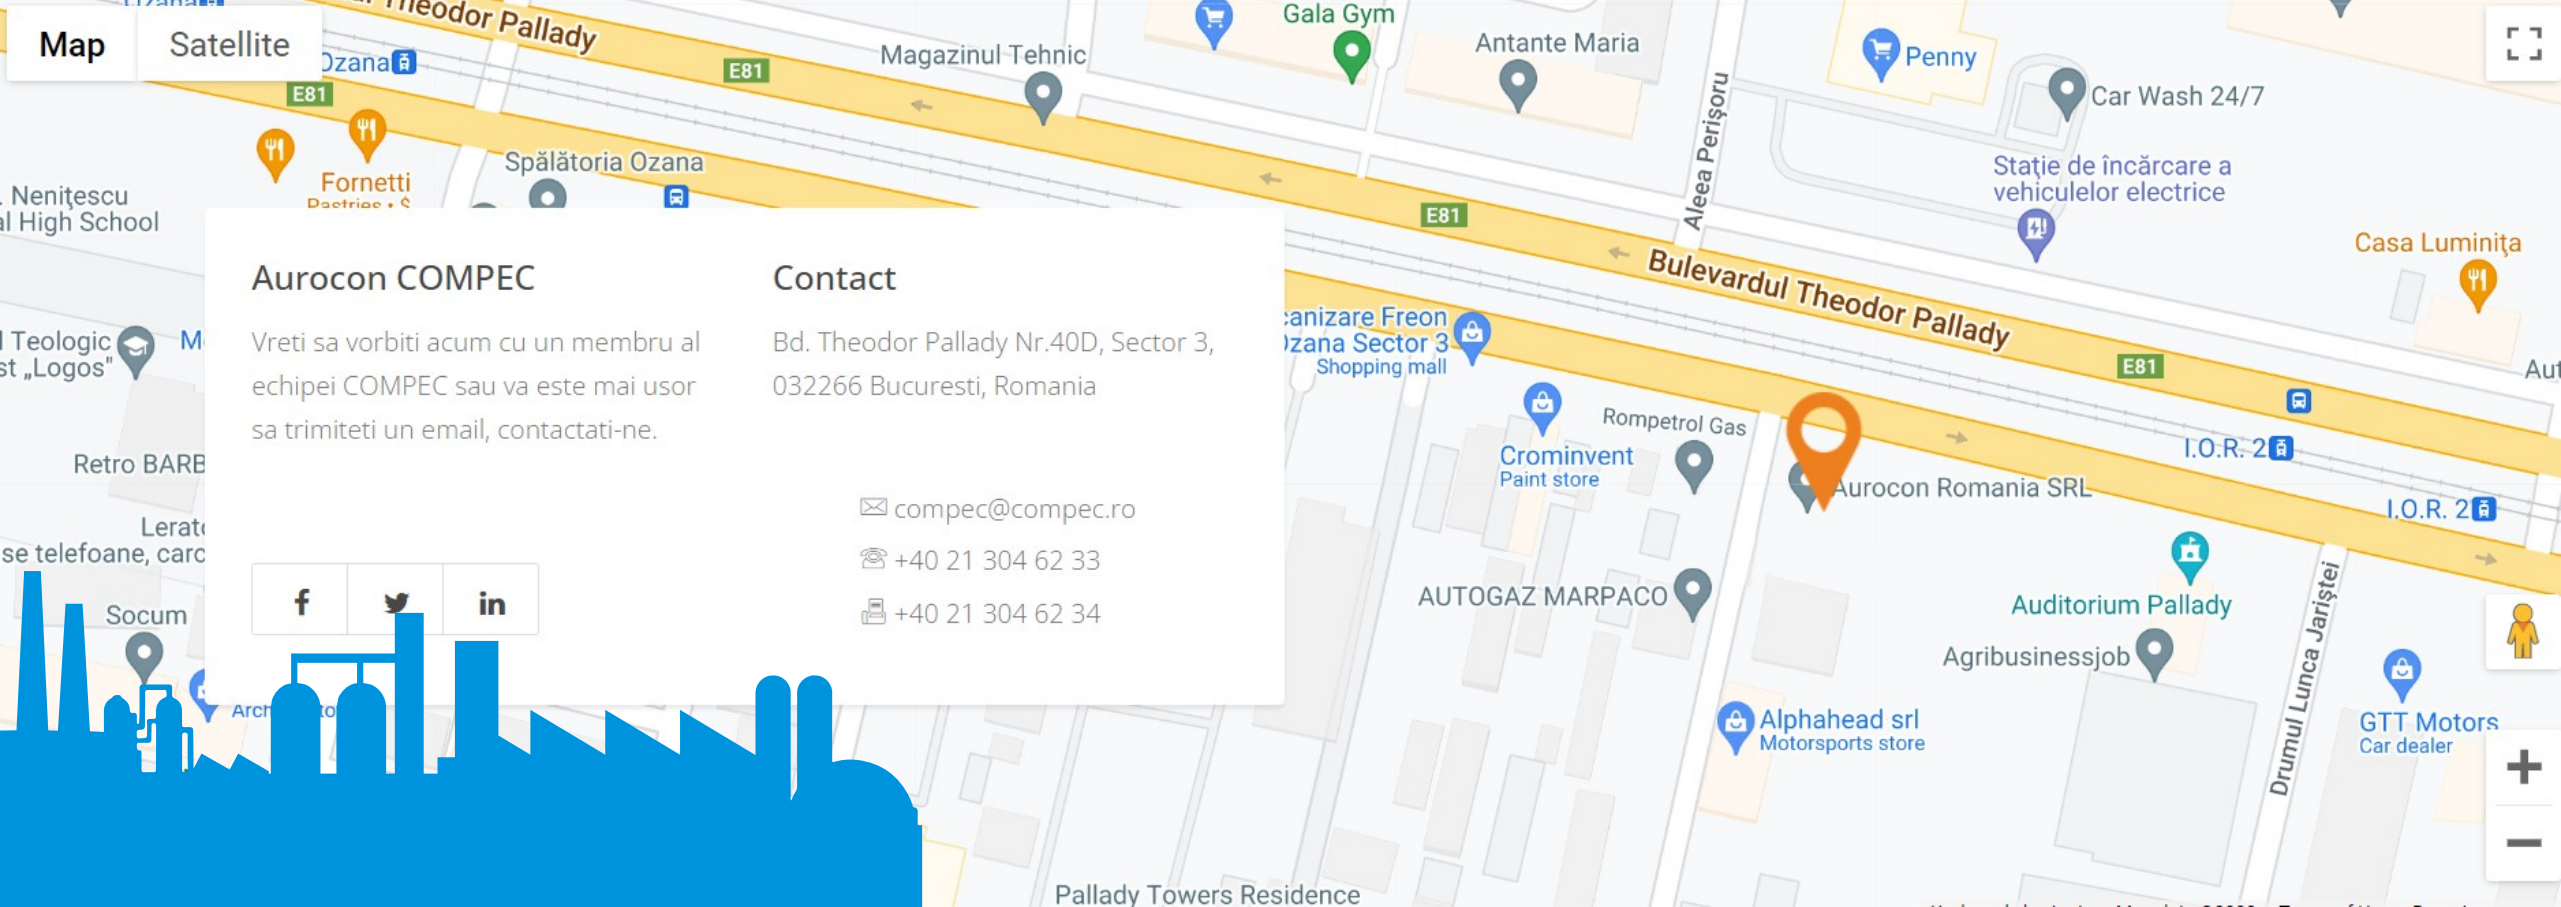

**mii de produse...
...milioane de soluții**

Suntem certificați pentru standardele ISO

Protejăm mediul împreună cu:

- ANPM
- Environ
- Mediu – Best
- Recolamp
- SNRB

În România, Aurocon COMPEC este distribuitor autorizat RS de peste 25 de ani!